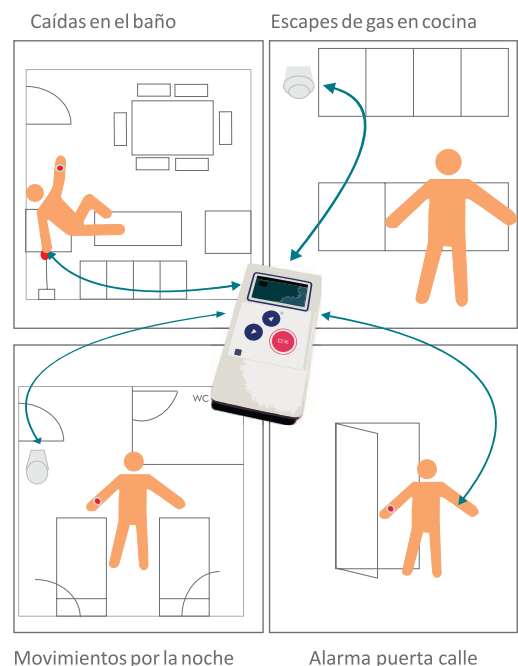

CUIDADO DOMICILIARIO